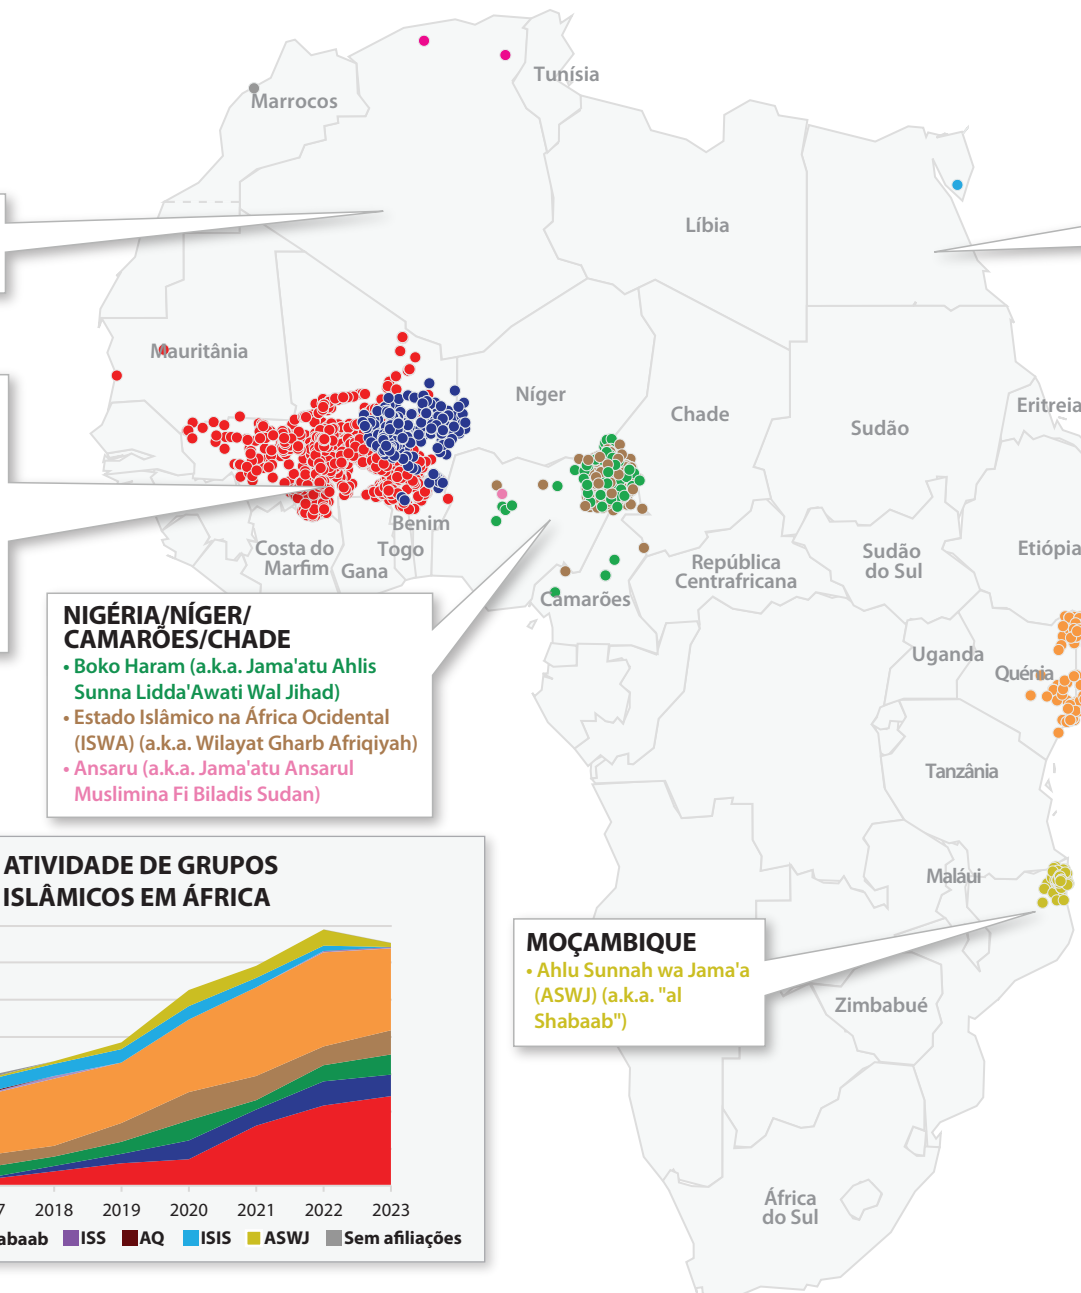

GRUPOS DE MILITANTES ISLÂMICOS ATIVOS EM ÁFRICA

ARGÉLIA

- Al Qaeda no Maghreb Islâmico (AQIM)

EGITO

- Estado Islâmico no Sinai (f.k.a. Wilayat Sinai) (f.k.a. Ansar Beit al Maqdis (ABM))

MALI/BURKINA FASO/NÍGER

- Jama'at Nusrat al Islam wal Muslimin
 - Ansar Dine
 - Frente de Libertação de Macina (FLM)
 - Al Mourabitoun
 - Emirado do Saara da AQIM
- Ansarul Islam
- Estado Islâmico no Grande Saara (ISGS)

SOMÁLIA

- Al Shabaab (visando tanto a Somália quanto o Quênia)
- Estado Islâmico na Somália (ISS) (a.k.a. Abnaa ul Calipha)

NIGÉRIA/NÍGER/CAMARÕES/CHADE

- Boko Haram (a.k.a. Jama'atu Ahlis Sunna Lidda'Awati Wal Jihad)
- Estado Islâmico na África Ocidental (ISWA) (a.k.a. Wilayat Gharb Afriqiyah)
- Ansaru (a.k.a. Jama'atu Ansarul Muslimina Fi Biladis Sudan)

"a.k.a." = também conhecido como
 "f.k.a." = anteriormente conhecido como

TENDÊNCIAS NA ATIVIDADE DE GRUPOS DE MILITANTES ISLÂMICOS EM ÁFRICA

Atualizado: janeiro de 2024

Nota: Compilado pelo Centro de estudos estratégicos de África, este gráfico mostra os eventos violentos envolvendo os grupos listados durante o período de 12 meses que terminou em 31 de dezembro de 2023. Os dados sobre ataques ou fatalidades não pretendem identificar os perpetradores dos eventos. As listagens de grupos destinam-se apenas a fins informativos e não devem ser consideradas designações oficiais. Devido à natureza fluida de muitos grupos, as afiliações listadas podem sofrer alterações.