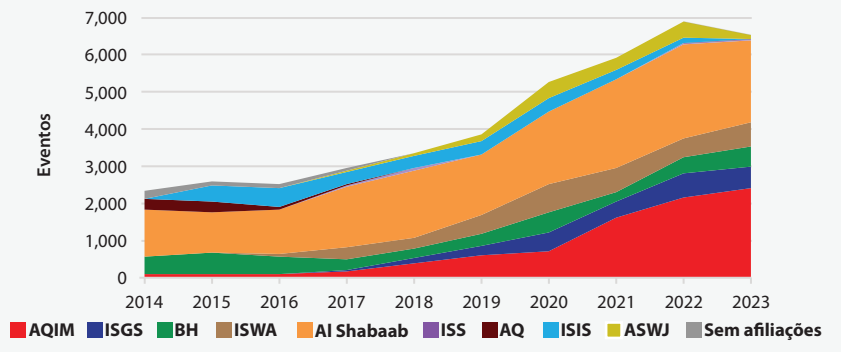

GRUPOS DE MILITANTES ISLÂMICOS ATIVOS EM ÁFRICA

ARGÉLIA

- Al Qaeda no Maghreb Islâmico (AQIM)

EGITO

- Estado Islâmico no Sinai (f.k.a. Wilayat Sinai) (f.k.a. Ansar Beit al Maqdis (ABM))

MALI/BURKINA FASO/NÍGER

- Al Shabaab (visando tanto a Somália quanto o Quênia)
- Estado Islâmico na Somália (ISS) (a.k.a. Abnaa ul Calipha)

NIGÉRIA/NÍGER/CAMARÕES/CHADE

- Boko Haram (a.k.a. Jama'atu Ahlis Sunna Lidda'Awati Wal Jihad)
- Estado Islâmico na África Ocidental (ISWA) (a.k.a. Wilayat Gharb Afriqiyah)
- Ansaru (a.k.a. Jama'atu Ansarul Muslimina Fi Biladis Sudan)

MOÇAMBIQUE

- Ahlu Sunnah wa Jama'a (ASWJ) (a.k.a. "al Shabaab")

ATAQUES

- AQIM e afiliados
- Afiliados da Al Qaeda
- Al Shabaab e afiliados
- ASWJ e afiliados
- Boko Haram e afiliados
- Afiliados do ISIS
- ISWA e afiliados
- ISGS e afiliados
- ISS e afiliados
- Grupos não identificados/ sem afiliações

"a.k.a." = também conhecido como
 "f.k.a." = anteriormente conhecido como

TENDÊNCIAS NA ATIVIDADE DE GRUPOS DE MILITANTES ISLÂMICOS EM ÁFRICA

Atualizado: janeiro de 2024

Nota: Compilado pelo Centro de estudos estratégicos de África, este gráfico mostra os eventos violentos envolvendo os grupos listados durante o período de 12 meses que terminou em 31 de dezembro de 2023. Os dados sobre ataques ou fatalidades não pretendem identificar os perpetradores dos eventos. As listagens de grupos destinam-se apenas a fins informativos e não devem ser consideradas designações oficiais. Devido à natureza fluida de muitos grupos, as afiliações listadas podem sofrer alterações.