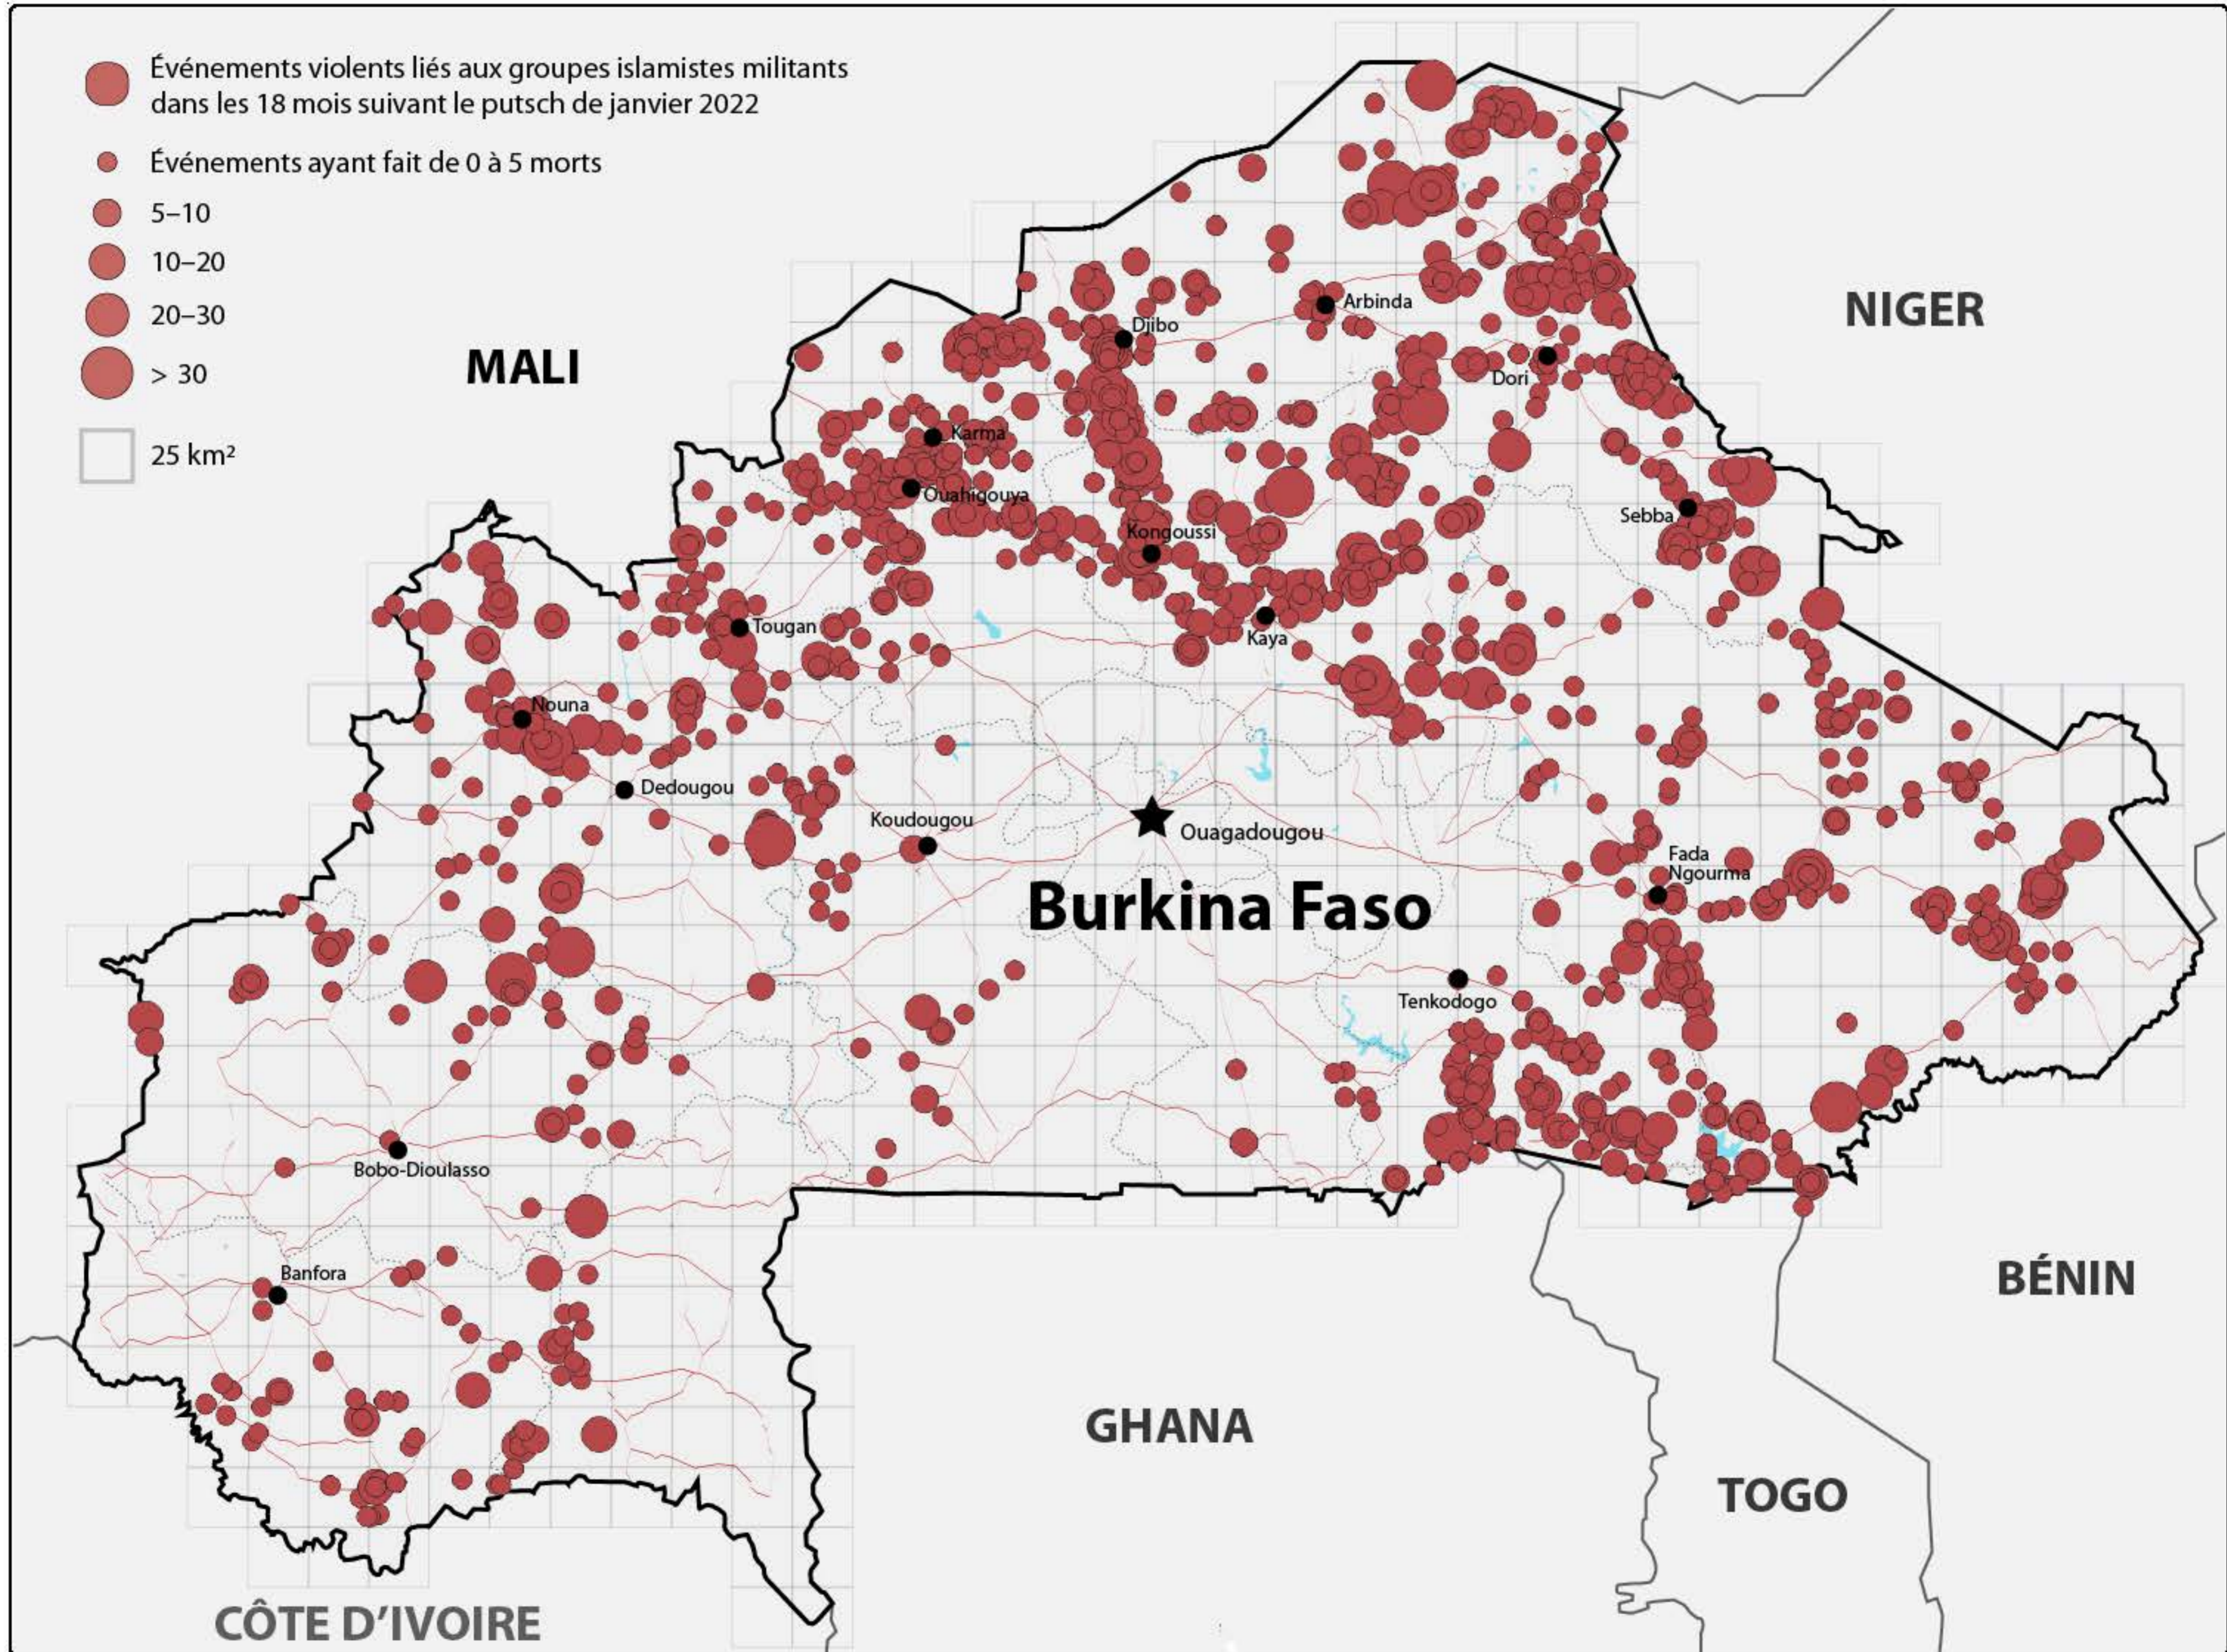

# ÉVÉNEMENTS ET DÉCÈS LIÉS AUX GROUPES ISLAMISTES MILITANTS DEPUIS LE PREMIER COUP D'ÉTAT AU BURKINA FASO

- Événements violents liés aux groupes islamistes militants dans les 18 mois suivant le putsch de janvier 2022
- Événements ayant fait de 0 à 5 morts
- 5-10
- 10-20
- 20-30
- > 30
- 25 km<sup>2</sup>

# ÉVÉNEMENTS ET DÉCÈS LIÉS AUX GROUPES ISLAMISTES MILITANTS AVANT LE PREMIER PUTSCH AU BURKINA FASO

Source des données : Projet de données sur les lieux et les événements des conflits armés