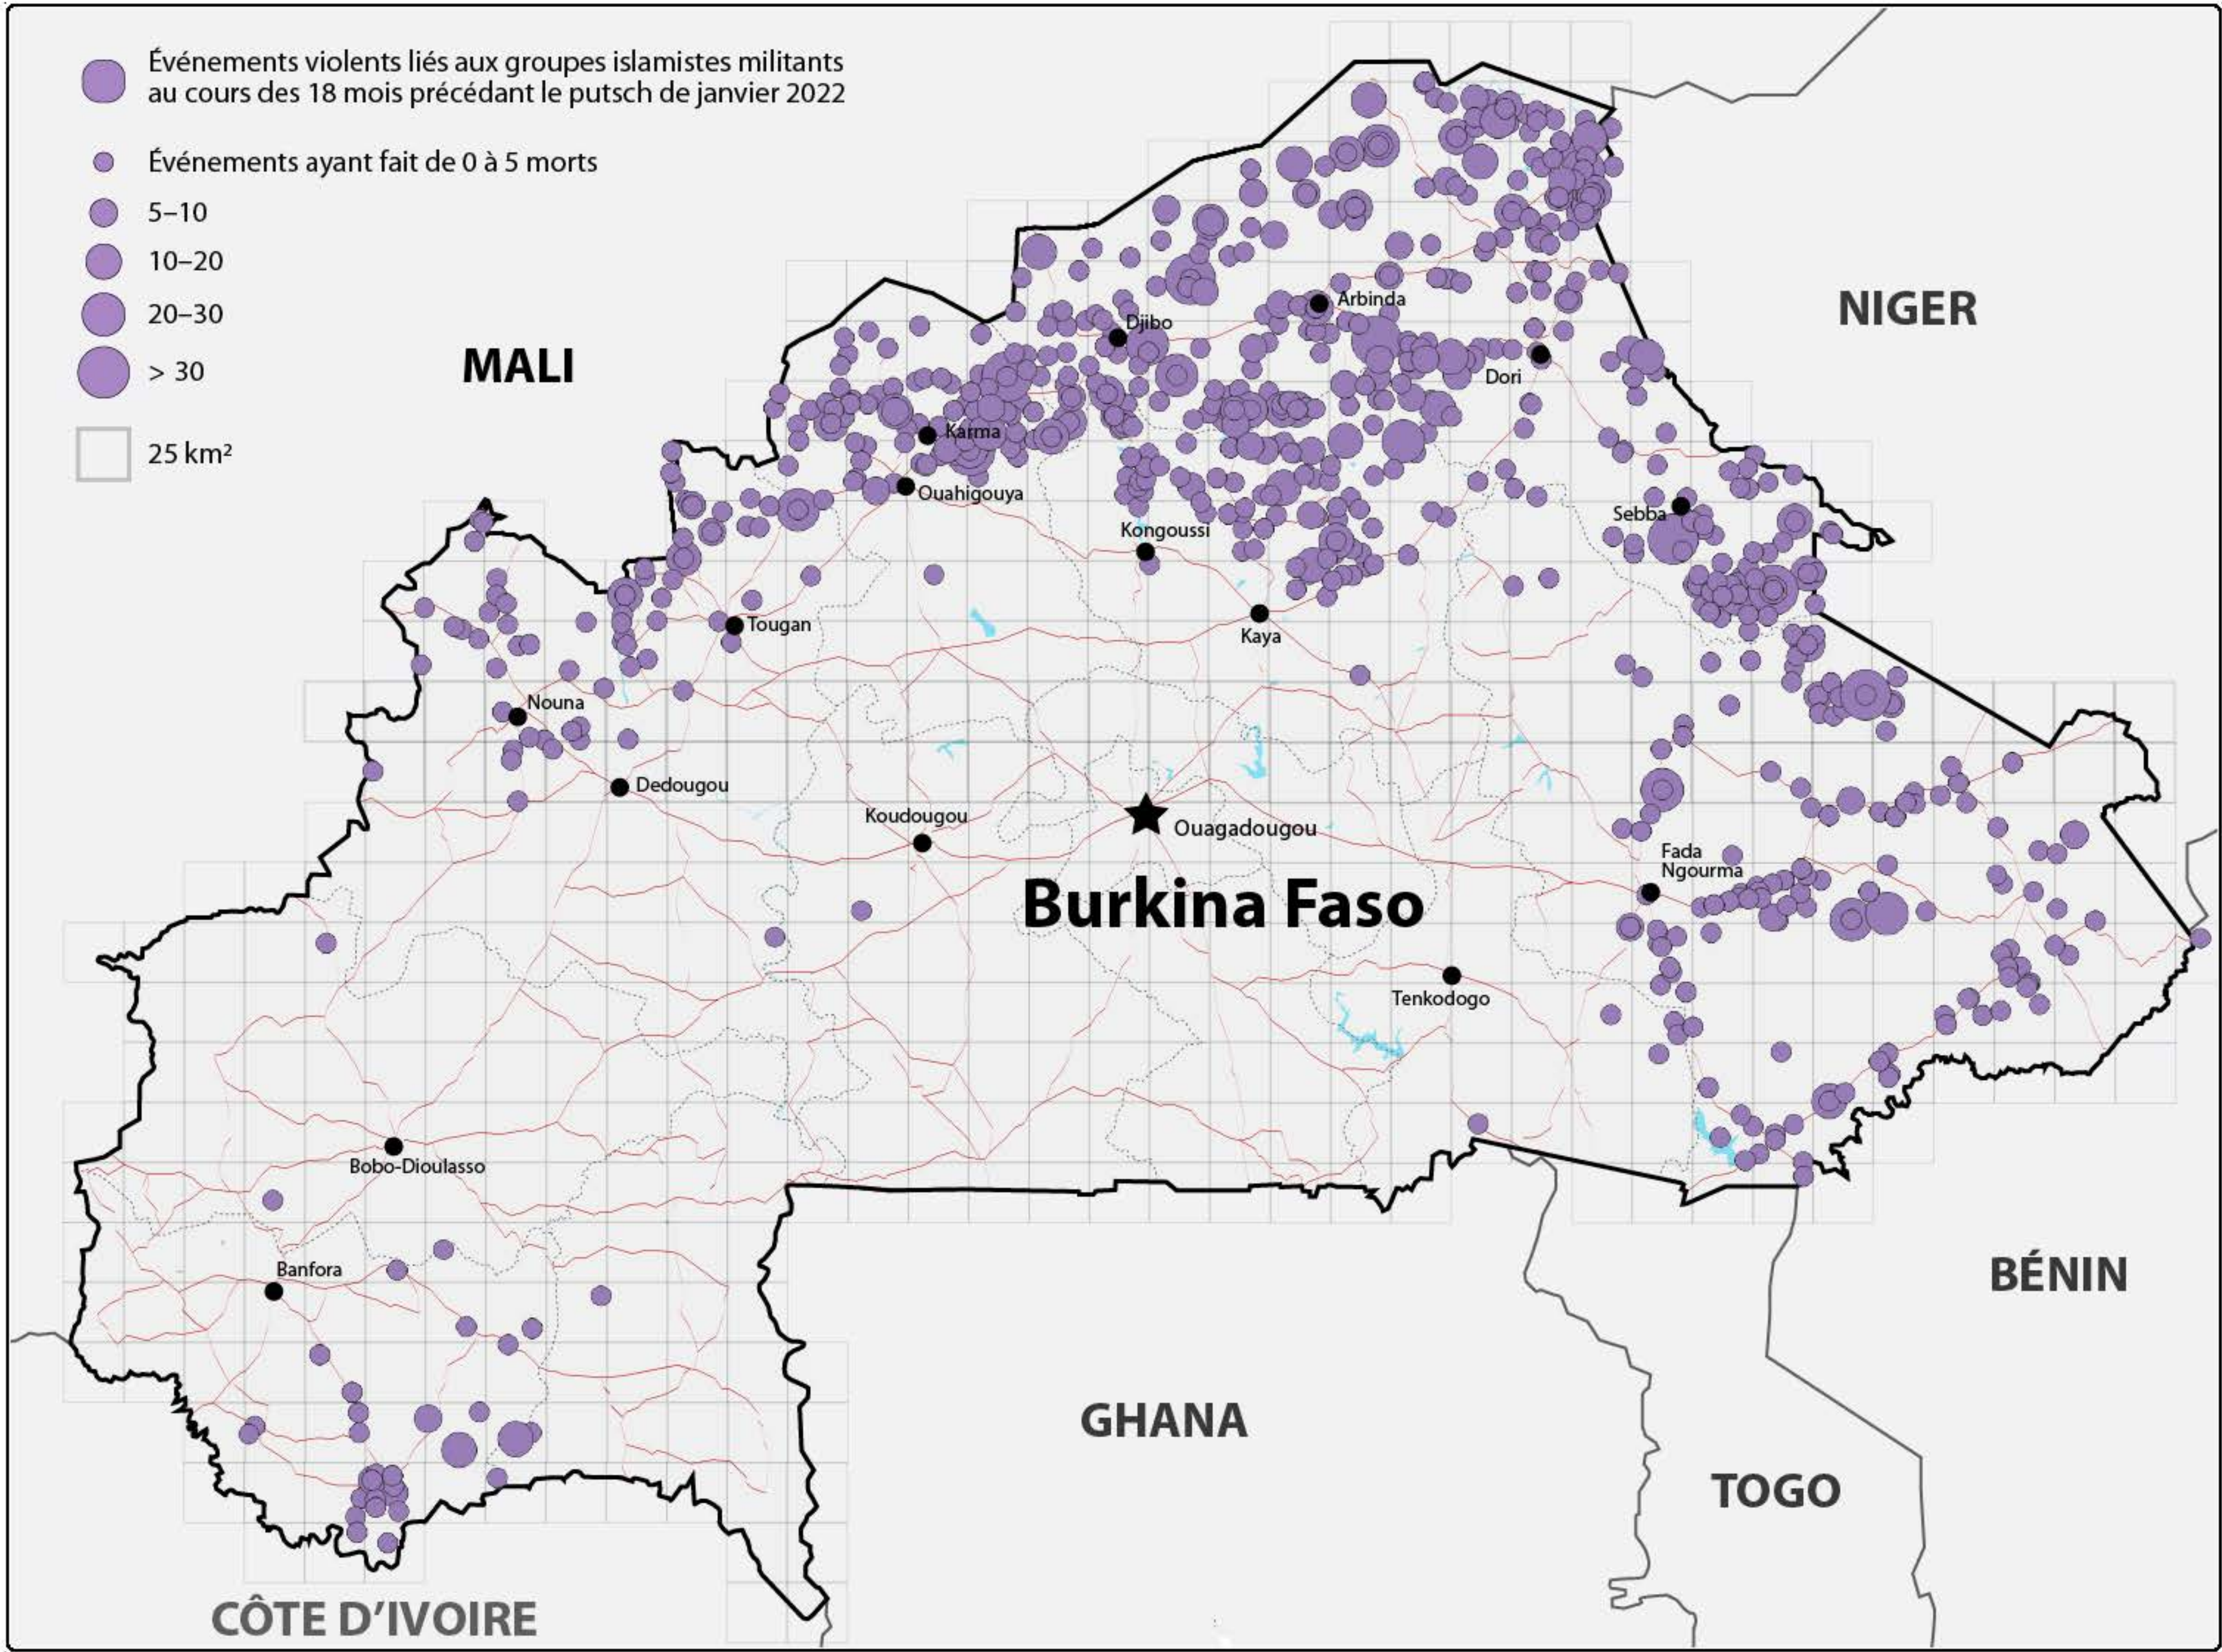

# ÉVÉNEMENTS ET DÉCÈS LIÉS AUX GROUPES ISLAMISTES MILITANTS DEPUIS LE PREMIER COUP D'ÉTAT AU BURKINA FASO

- Événements violents liés aux groupes islamistes militants dans les 18 mois suivant le putsch de janvier 2022
- Événements ayant fait de 0 à 5 morts
- 5-10
- 10-20
- 20-30
- > 30
- 25 km<sup>2</sup>

# ÉVÉNEMENTS ET DÉCÈS LIÉS AUX GROUPES ISLAMISTES MILITANTS AVANT LE PREMIER PUTSCH AU BURKINA FASO

Source des données : Projet de données sur les lieux et les événements des conflits armés