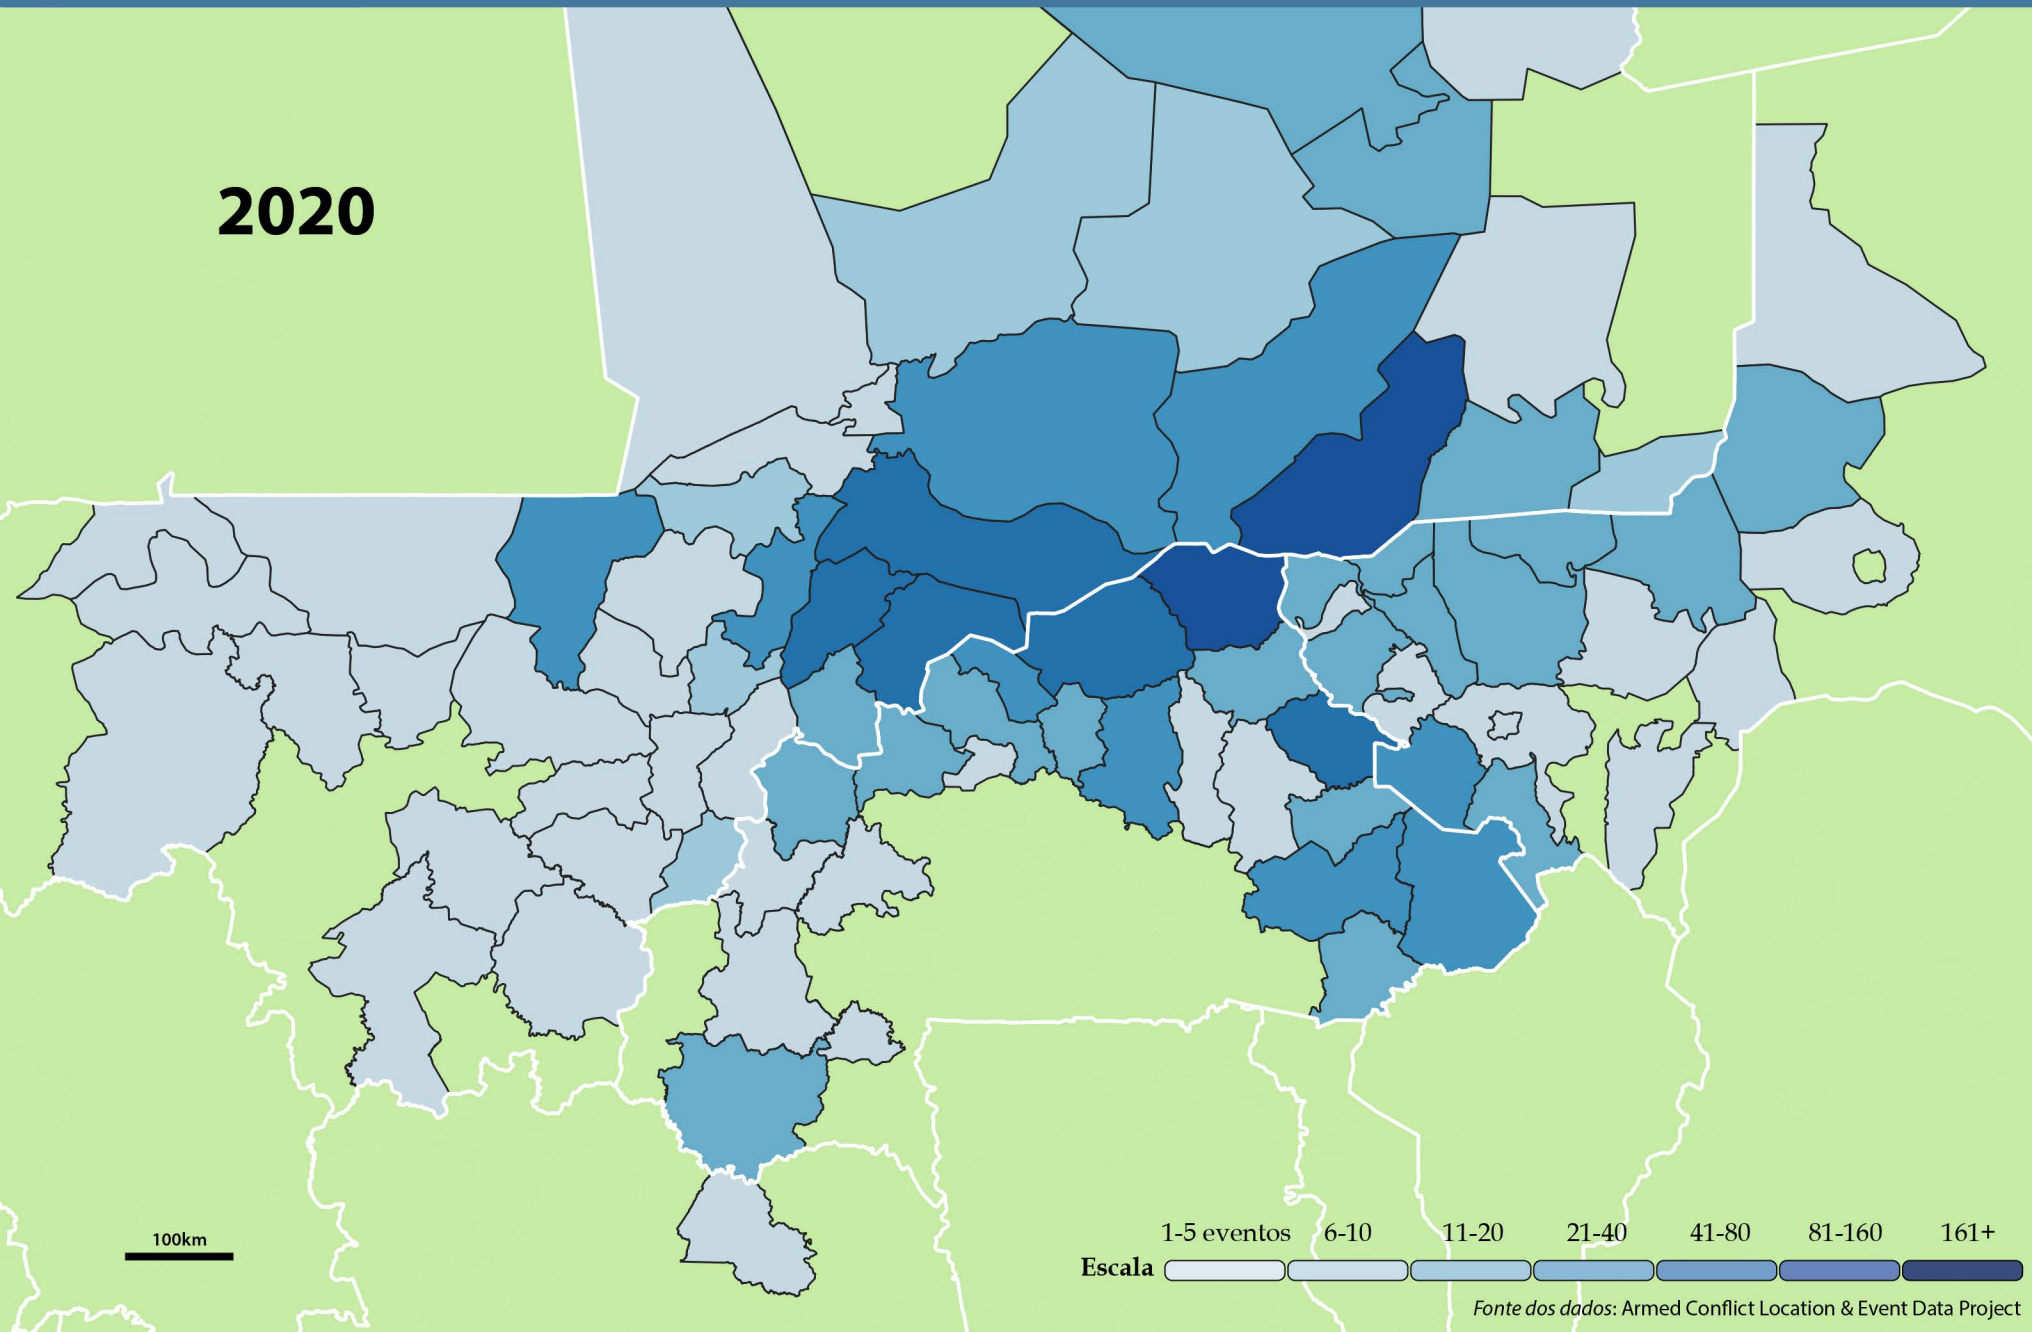

2017

100km

2018

100km

Escala 1-5 eventos 6-10 11-20 21-40 41-80 81-160 161+

Fonte dos dados: Armed Conflict Location & Event Data Project

2019

100km

Escala 1-5 eventos 6-10 11-20 21-40 41-80 81-160 161+

Fonte dos dados: Armed Conflict Location & Event Data Project

2020

100km

Escala 1-5 eventos 6-10 11-20 21-40 41-80 81-160 161+

Fonte dos dados: Armed Conflict Location & Event Data Project

2021

100km

Escala 1-5 eventos 6-10 11-20 21-40 41-80 81-160 161+

Fonte dos dados: Armed Conflict Location & Event Data Project

2022

100km

Fonte dos dados: Armed Conflict Location & Event Data Project