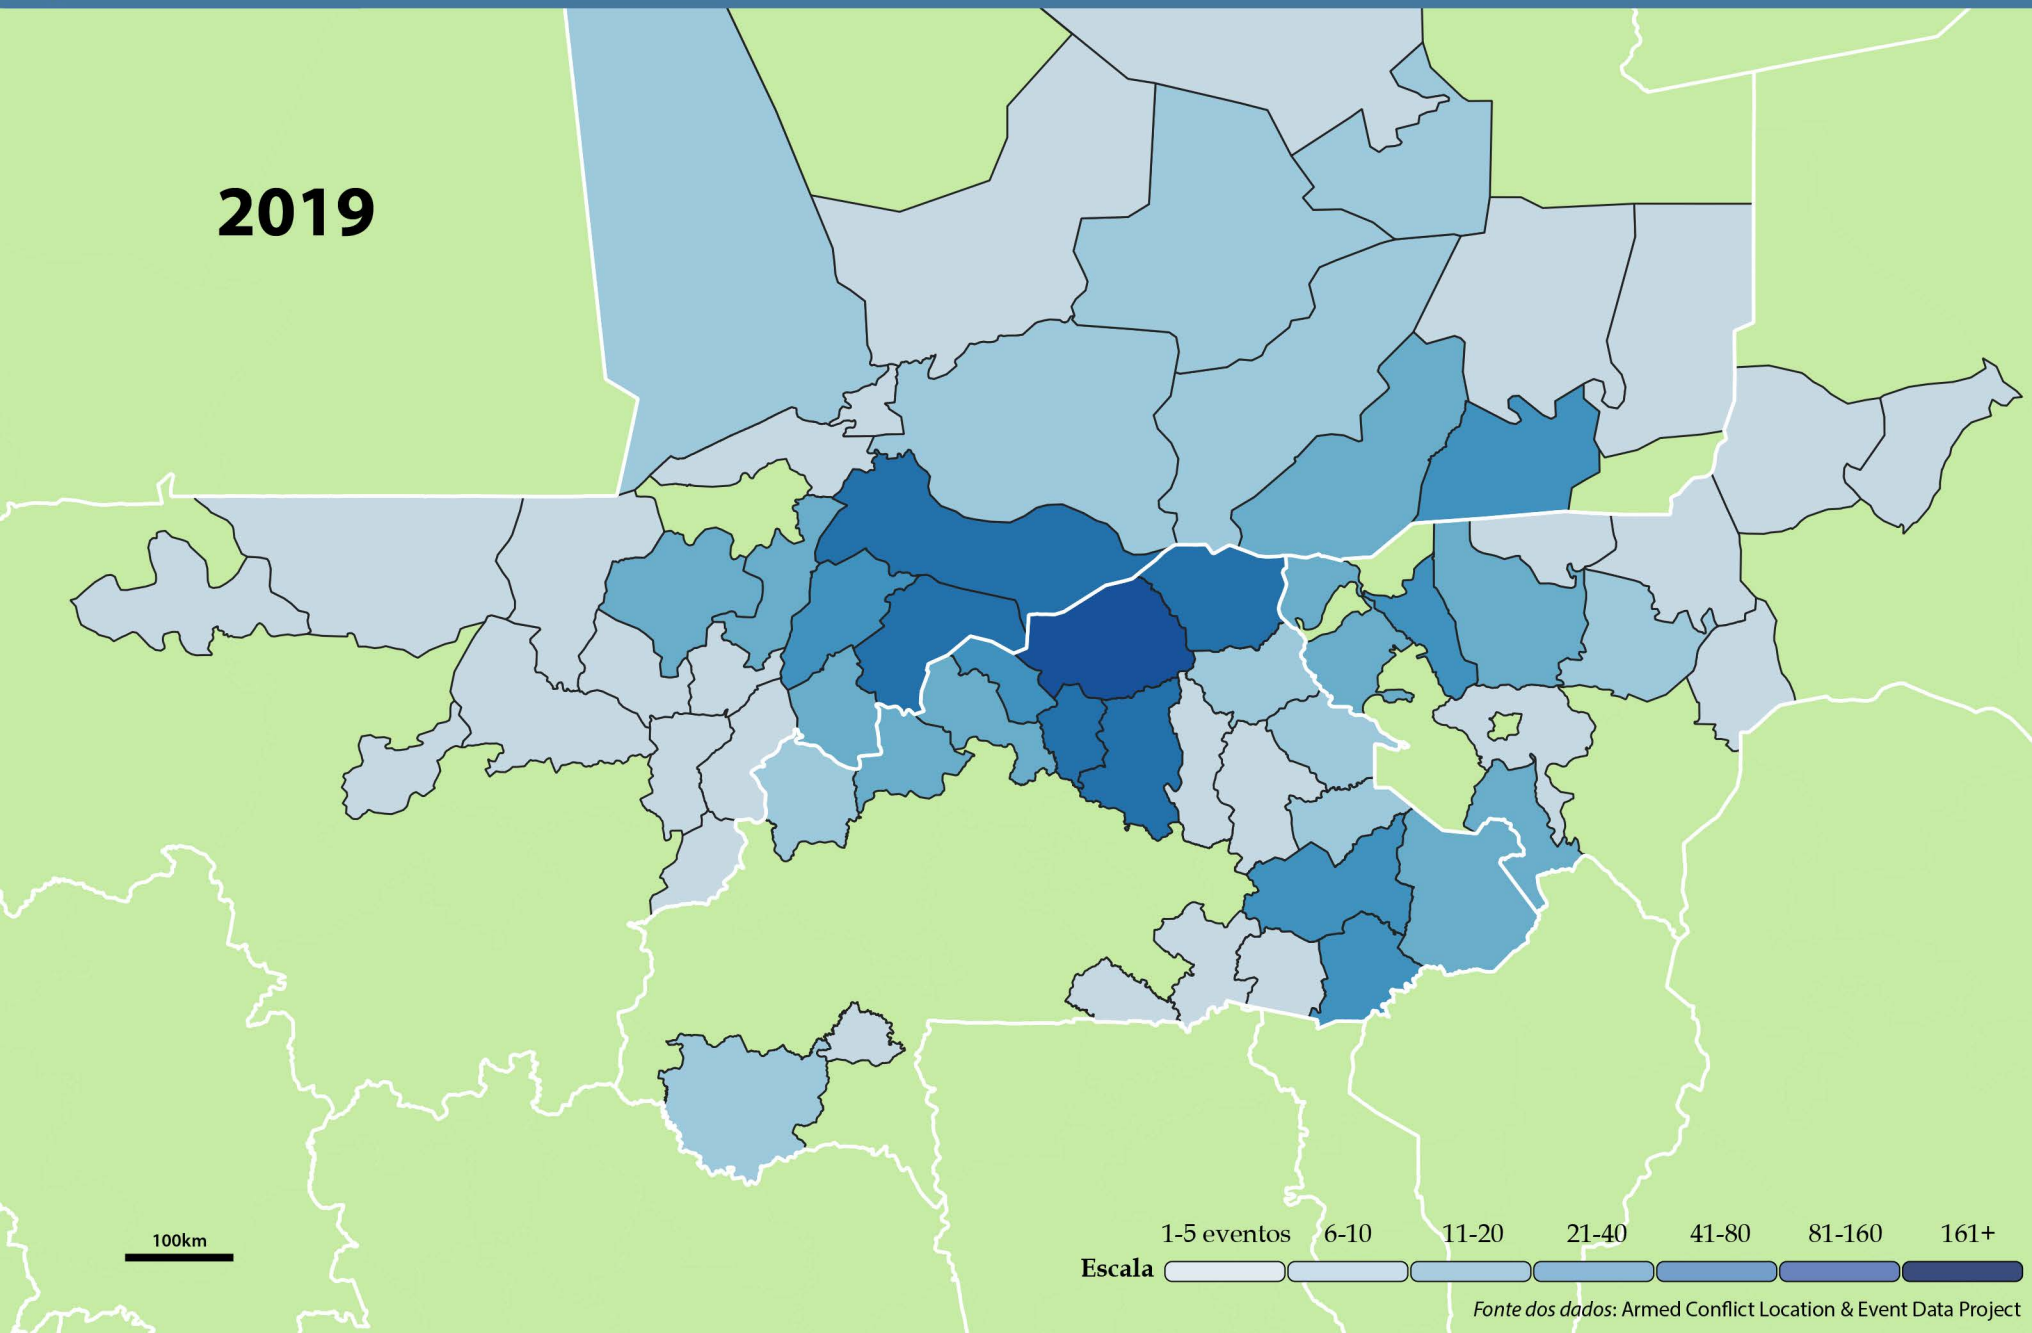

2017

100km

2018

100km

Escala 1-5 eventos 6-10 11-20 21-40 41-80 81-160 161+

Fonte dos dados: Armed Conflict Location & Event Data Project

2019

100km

Escala 1-5 eventos 6-10 11-20 21-40 41-80 81-160 161+

Fonte dos dados: Armed Conflict Location & Event Data Project

2020

100km

Escala 1-5 eventos 6-10 11-20 21-40 41-80 81-160 161+

Fonte dos dados: Armed Conflict Location & Event Data Project

2021

100km

Escala 1-5 eventos 6-10 11-20 21-40 41-80 81-160 161+

Fonte dos dados: Armed Conflict Location & Event Data Project

2022

100km

Fonte dos dados: Armed Conflict Location & Event Data Project