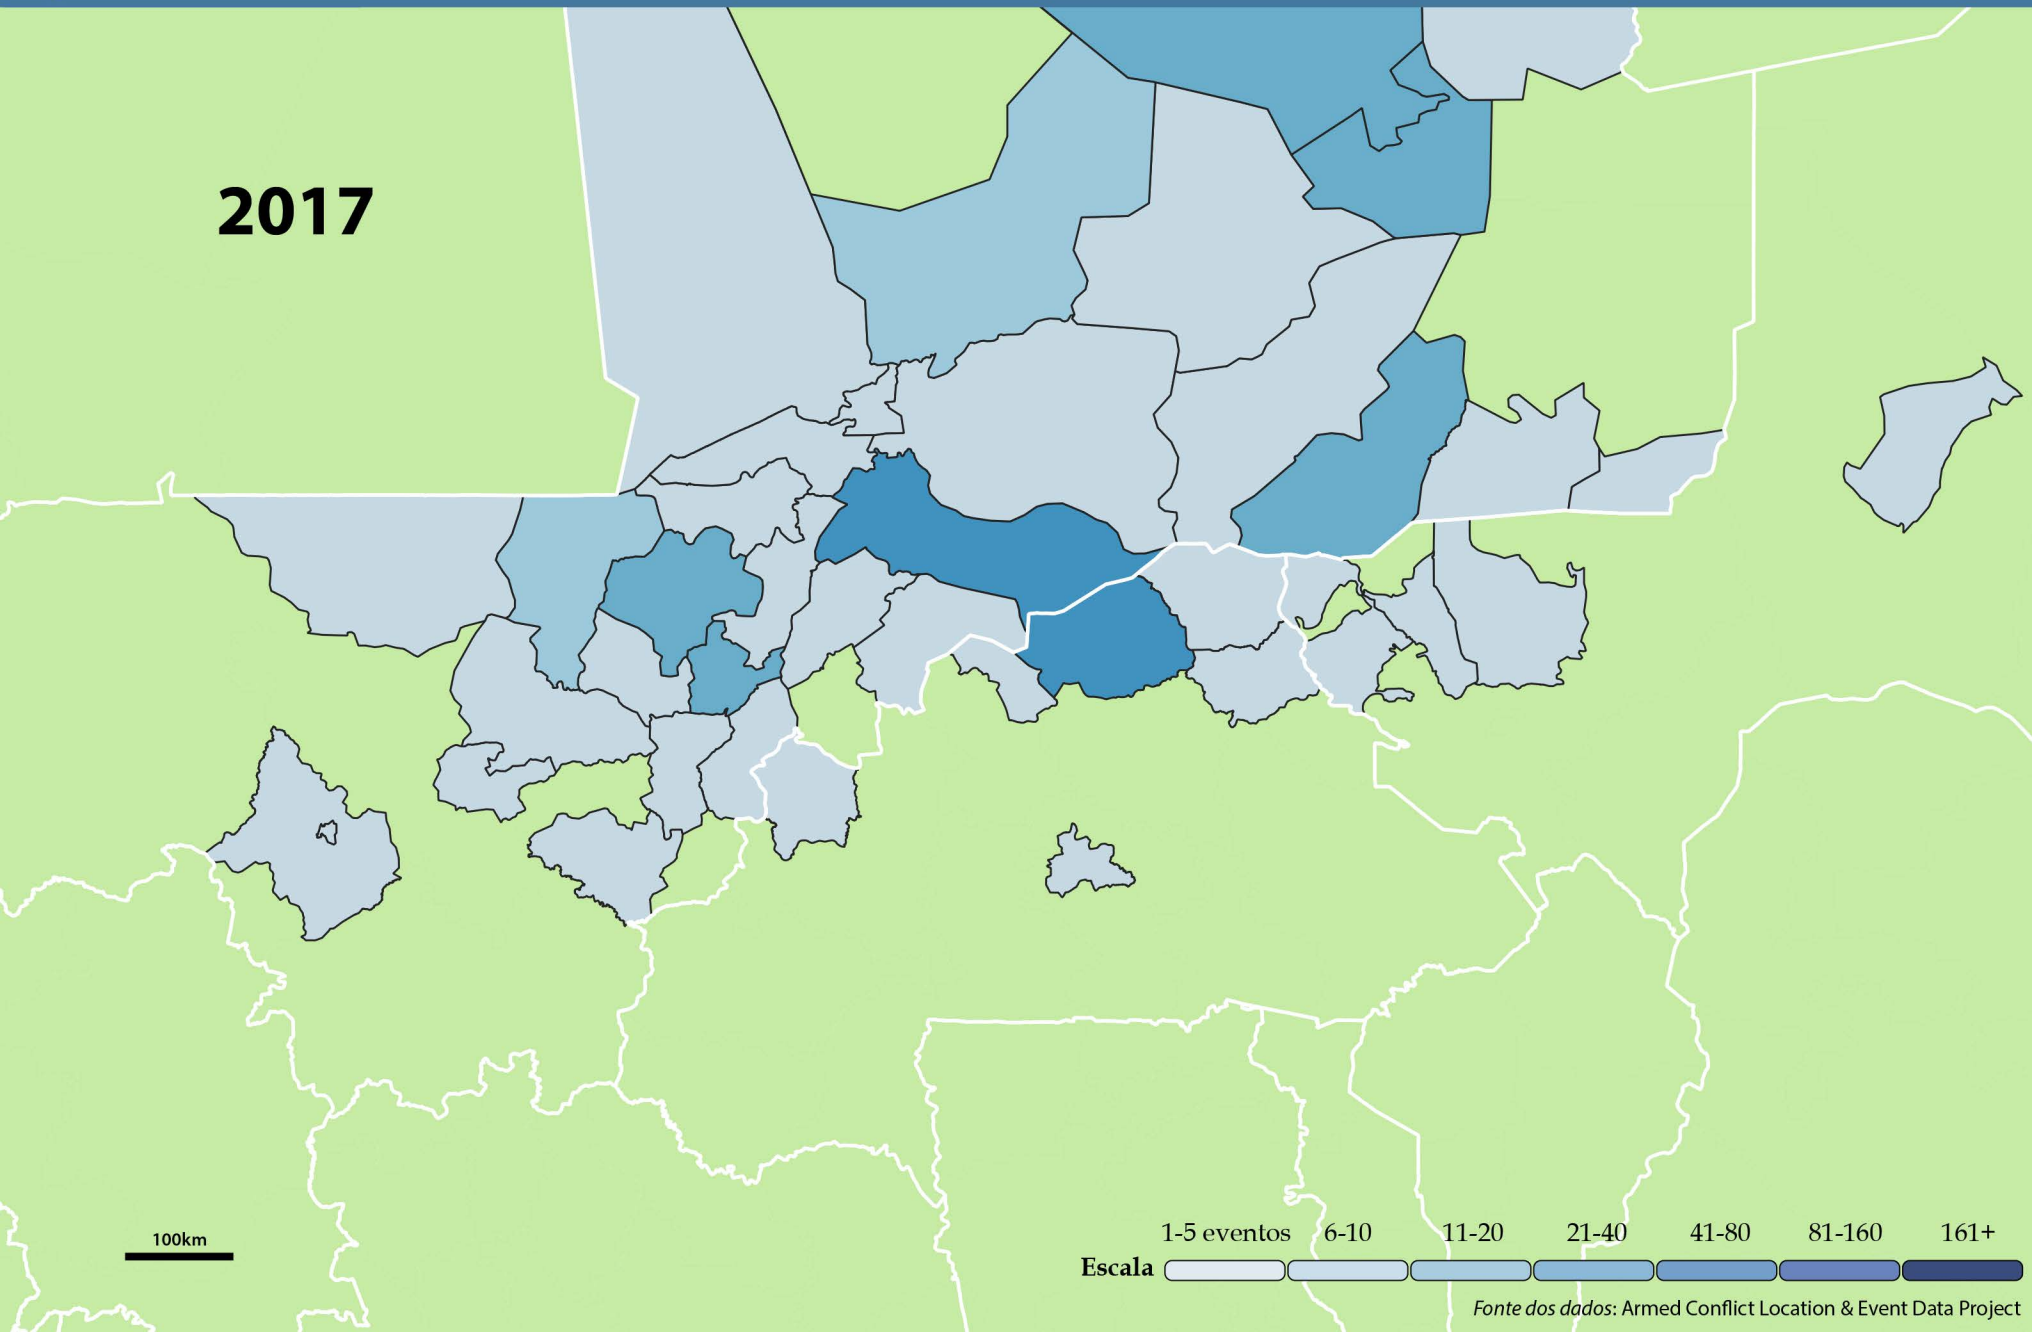

2017

100km

2018

100km

Escala 1-5 eventos 6-10 11-20 21-40 41-80 81-160 161+

Fonte dos dados: Armed Conflict Location & Event Data Project

2019

100km

Escala 1-5 eventos 6-10 11-20 21-40 41-80 81-160 161+

Fonte dos dados: Armed Conflict Location & Event Data Project

2020

100km

Escala 1-5 eventos 6-10 11-20 21-40 41-80 81-160 161+

Fonte dos dados: Armed Conflict Location & Event Data Project

2021

100km

Escala 1-5 eventos 6-10 11-20 21-40 41-80 81-160 161+

Fonte dos dados: Armed Conflict Location & Event Data Project

2022

100km

Fonte dos dados: Armed Conflict Location & Event Data Project