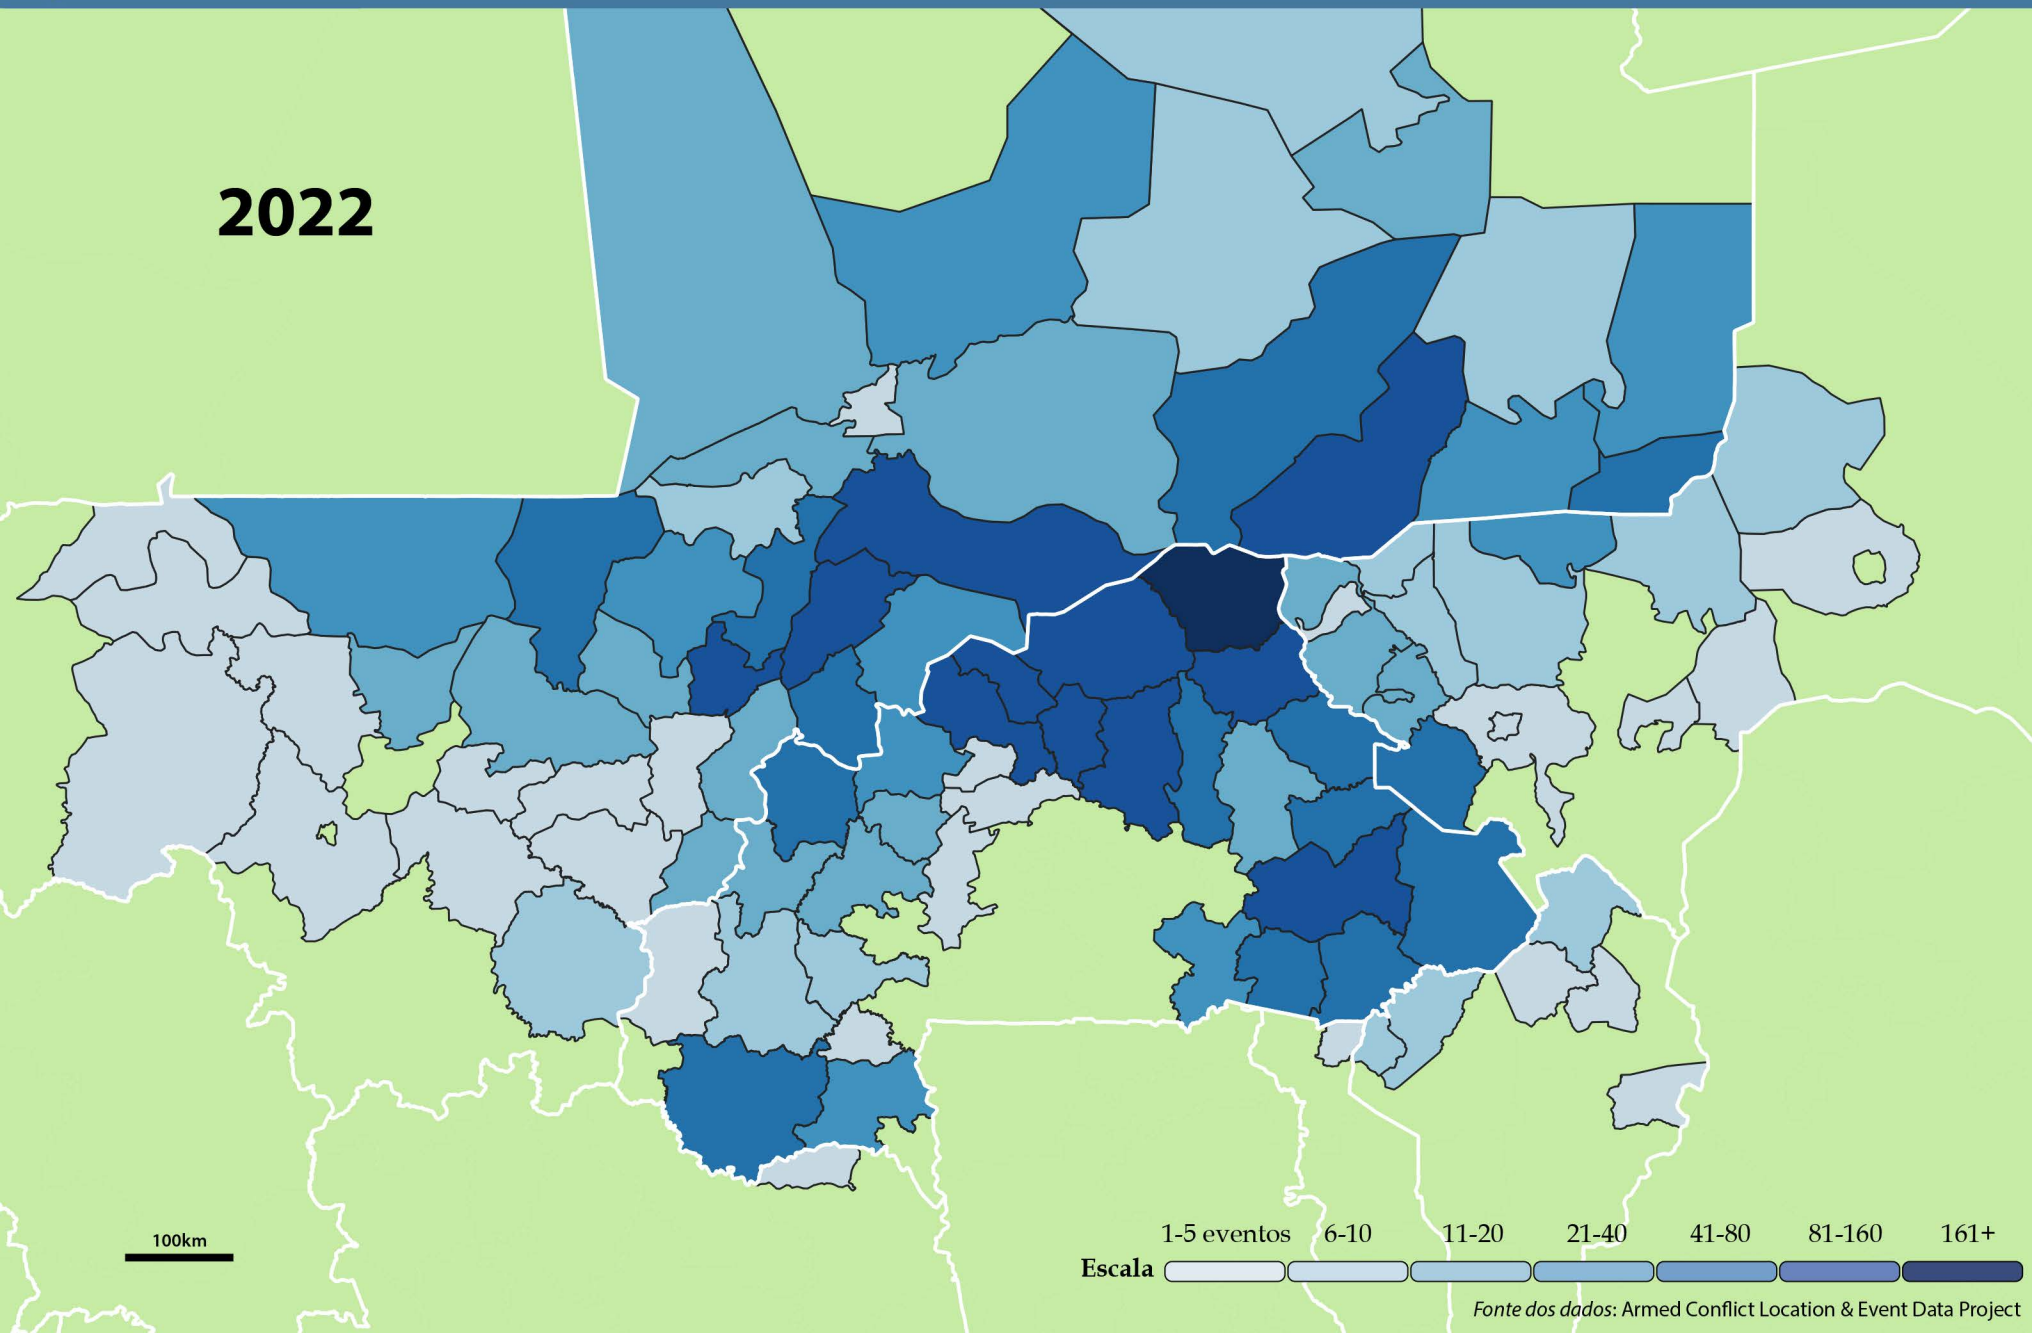

2017

100km

2018

100km

Escala 1-5 eventos 6-10 11-20 21-40 41-80 81-160 161+

Fonte dos dados: Armed Conflict Location & Event Data Project

2019

100km

Escala 1-5 eventos 6-10 11-20 21-40 41-80 81-160 161+

Fonte dos dados: Armed Conflict Location & Event Data Project

2020

100km

Escala 1-5 eventos 6-10 11-20 21-40 41-80 81-160 161+

Fonte dos dados: Armed Conflict Location & Event Data Project

2021

100km

Escala 1-5 eventos 6-10 11-20 21-40 41-80 81-160 161+

Fonte dos dados: Armed Conflict Location & Event Data Project

2022

100km

Fonte dos dados: Armed Conflict Location & Event Data Project