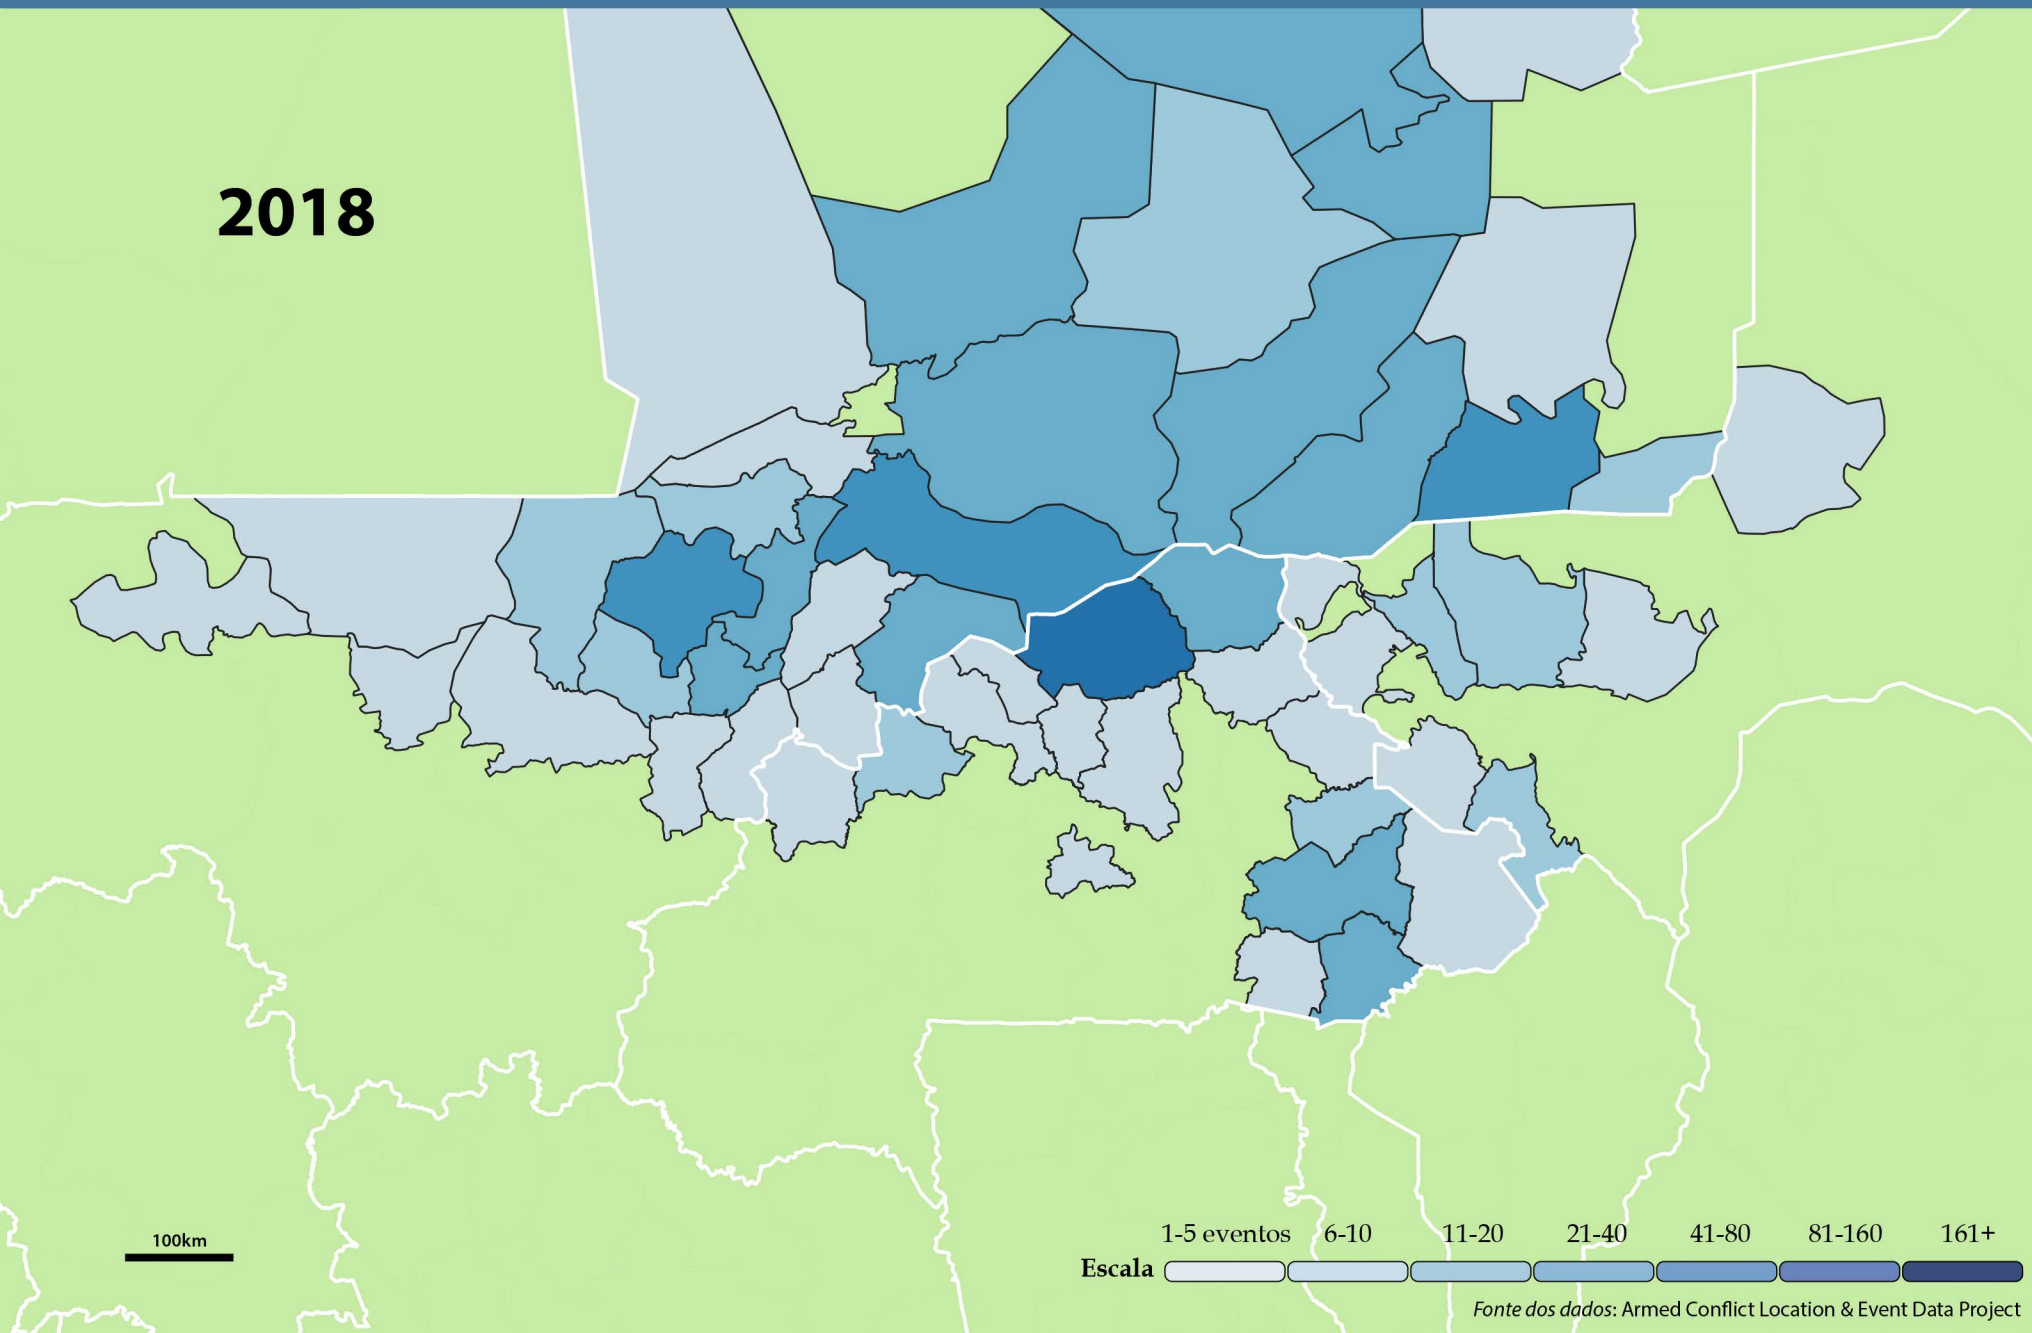

2017

100km

2018

100km

Escala 1-5 eventos 6-10 11-20 21-40 41-80 81-160 161+

Fonte dos dados: Armed Conflict Location & Event Data Project

2019

100km

Escala 1-5 eventos 6-10 11-20 21-40 41-80 81-160 161+

Fonte dos dados: Armed Conflict Location & Event Data Project

2020

100km

Escala 1-5 eventos 6-10 11-20 21-40 41-80 81-160 161+

Fonte dos dados: Armed Conflict Location & Event Data Project

2021

100km

Escala 1-5 eventos 6-10 11-20 21-40 41-80 81-160 161+

Fonte dos dados: Armed Conflict Location & Event Data Project

2022

100km

Fonte dos dados: Armed Conflict Location & Event Data Project