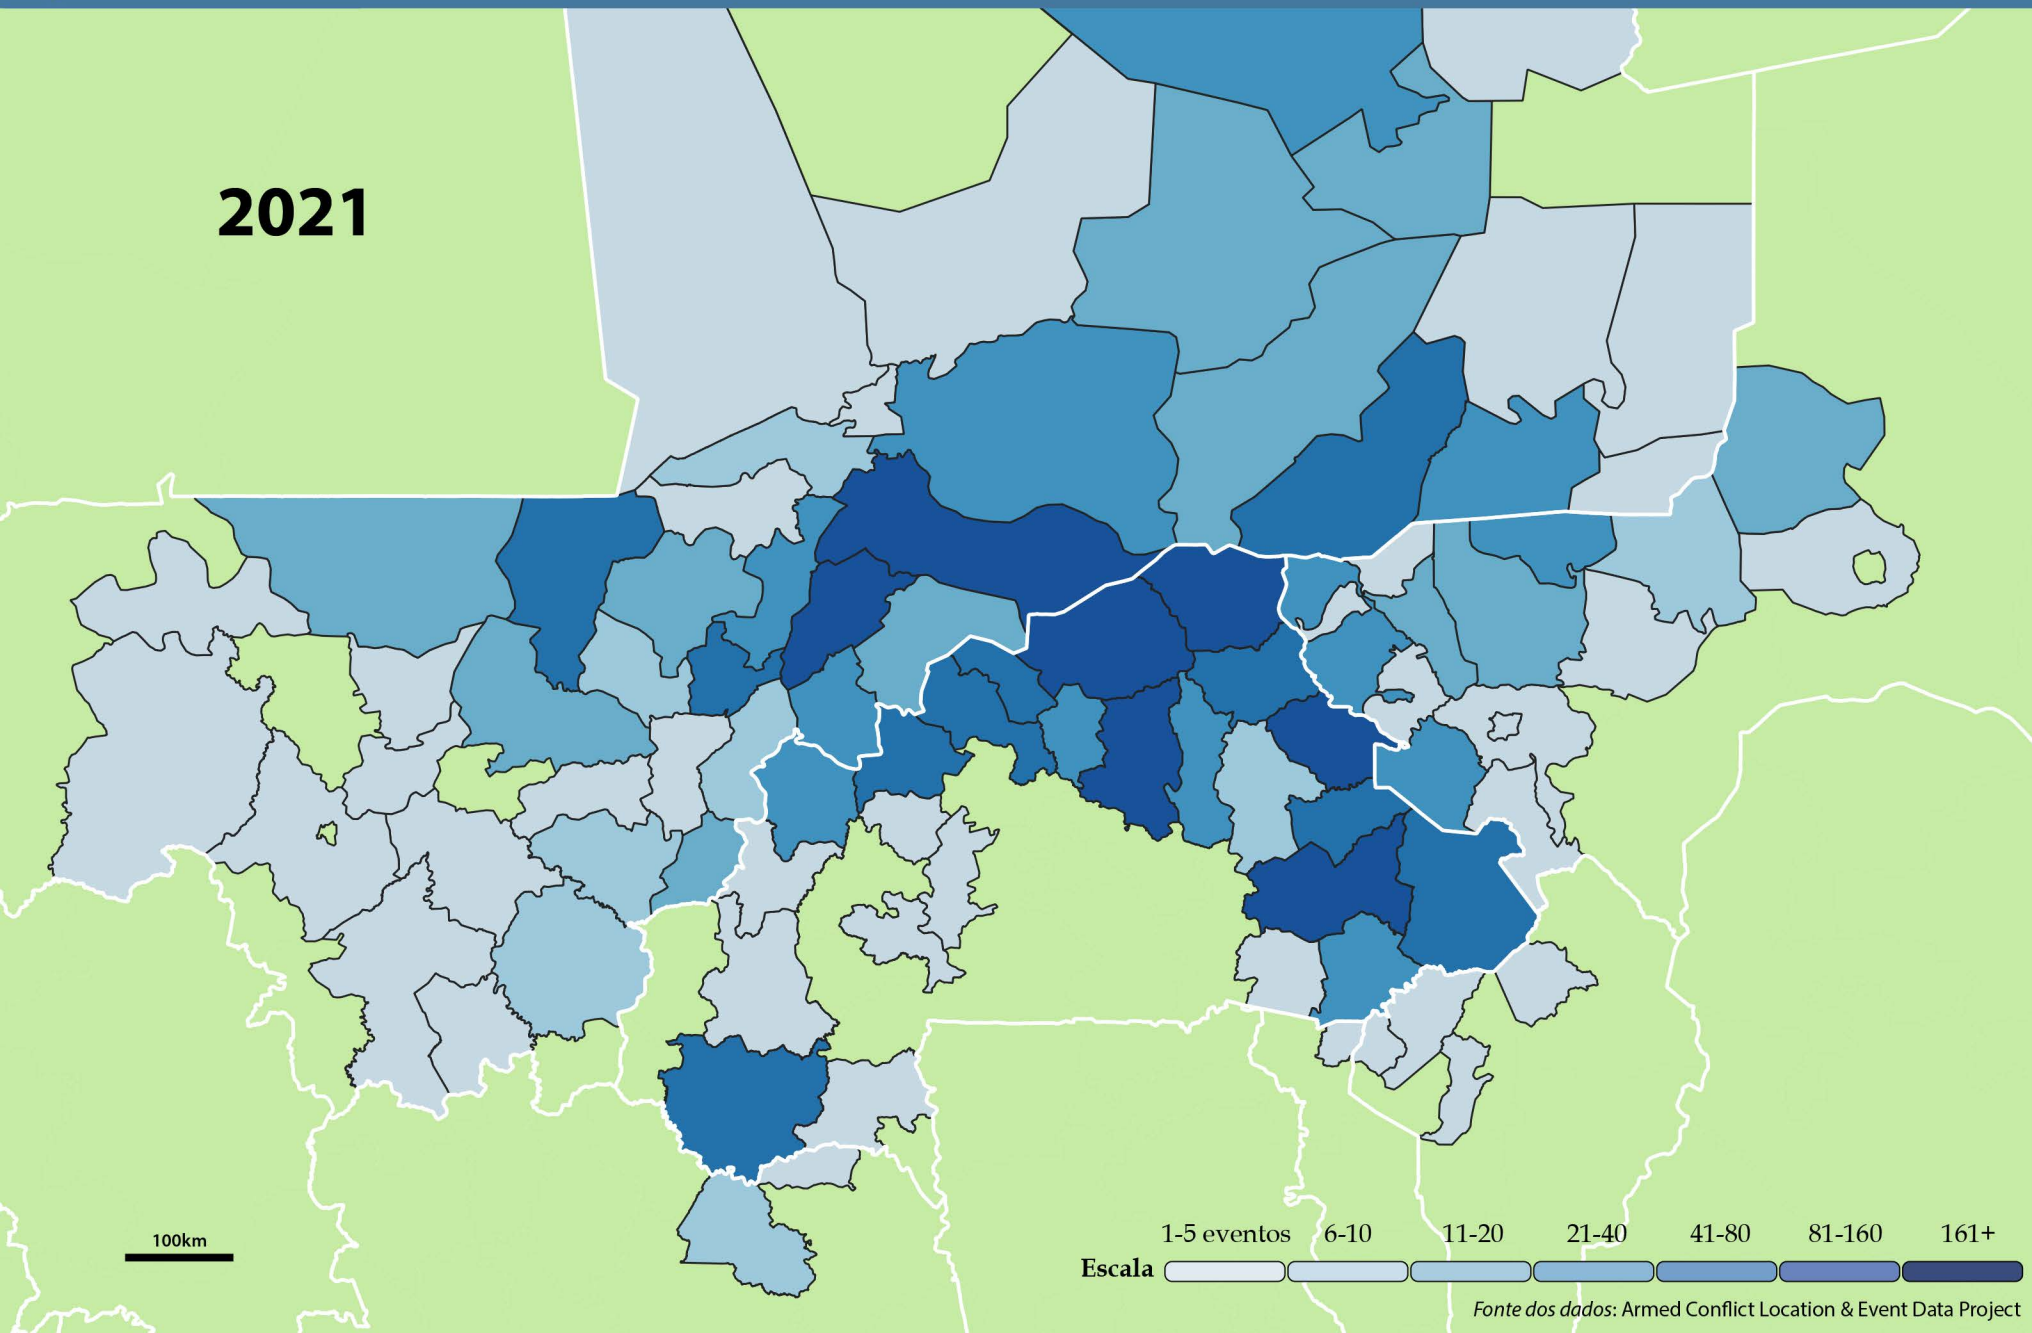

2017

100km

2018

100km

Escala 1-5 eventos 6-10 11-20 21-40 41-80 81-160 161+

Fonte dos dados: Armed Conflict Location & Event Data Project

2019

100km

Escala 1-5 eventos 6-10 11-20 21-40 41-80 81-160 161+

Fonte dos dados: Armed Conflict Location & Event Data Project

2020

100km

Escala 1-5 eventos 6-10 11-20 21-40 41-80 81-160 161+

Fonte dos dados: Armed Conflict Location & Event Data Project

2021

100km

Escala 1-5 eventos 6-10 11-20 21-40 41-80 81-160 161+

Fonte dos dados: Armed Conflict Location & Event Data Project

2022

100km

Fonte dos dados: Armed Conflict Location & Event Data Project